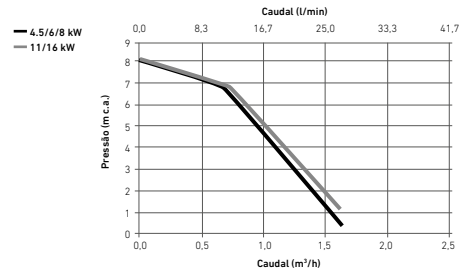

Pressão disponível à saída da bomba de calor (incluindo o kit hidráulico)

Serviço de ligação frigorífica disponível, sob pedido. Consulte o seu distribuidor.

A BAXI oferece ao utilizador o arranque gratuito das bombas de calor modelos Platinum BC, a realizar pelo Serviço Oficial BAXI.