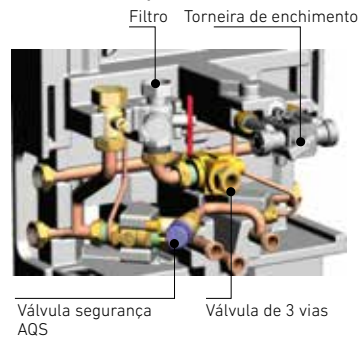

Detalhe dos componentes do kit hidráulico

Pressão disponível à saída da bomba de calor (incluindo o kit hidráulico)