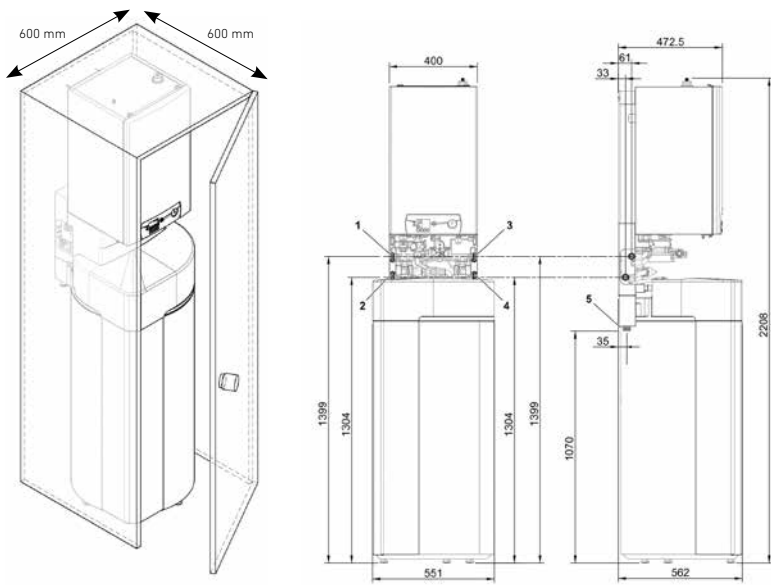

1. Entrada água fria sanitária G 3/4"
2. Saída água quente sanitária G 3/4"
3. Ida circuito aquecimento G 3/4"
4. Retorno circuito aquecimento G 3/4"
5. Drenagem coletor Ø 32

Apta para instalação dentro dum armário de cozinha de 600 x 600 mm.