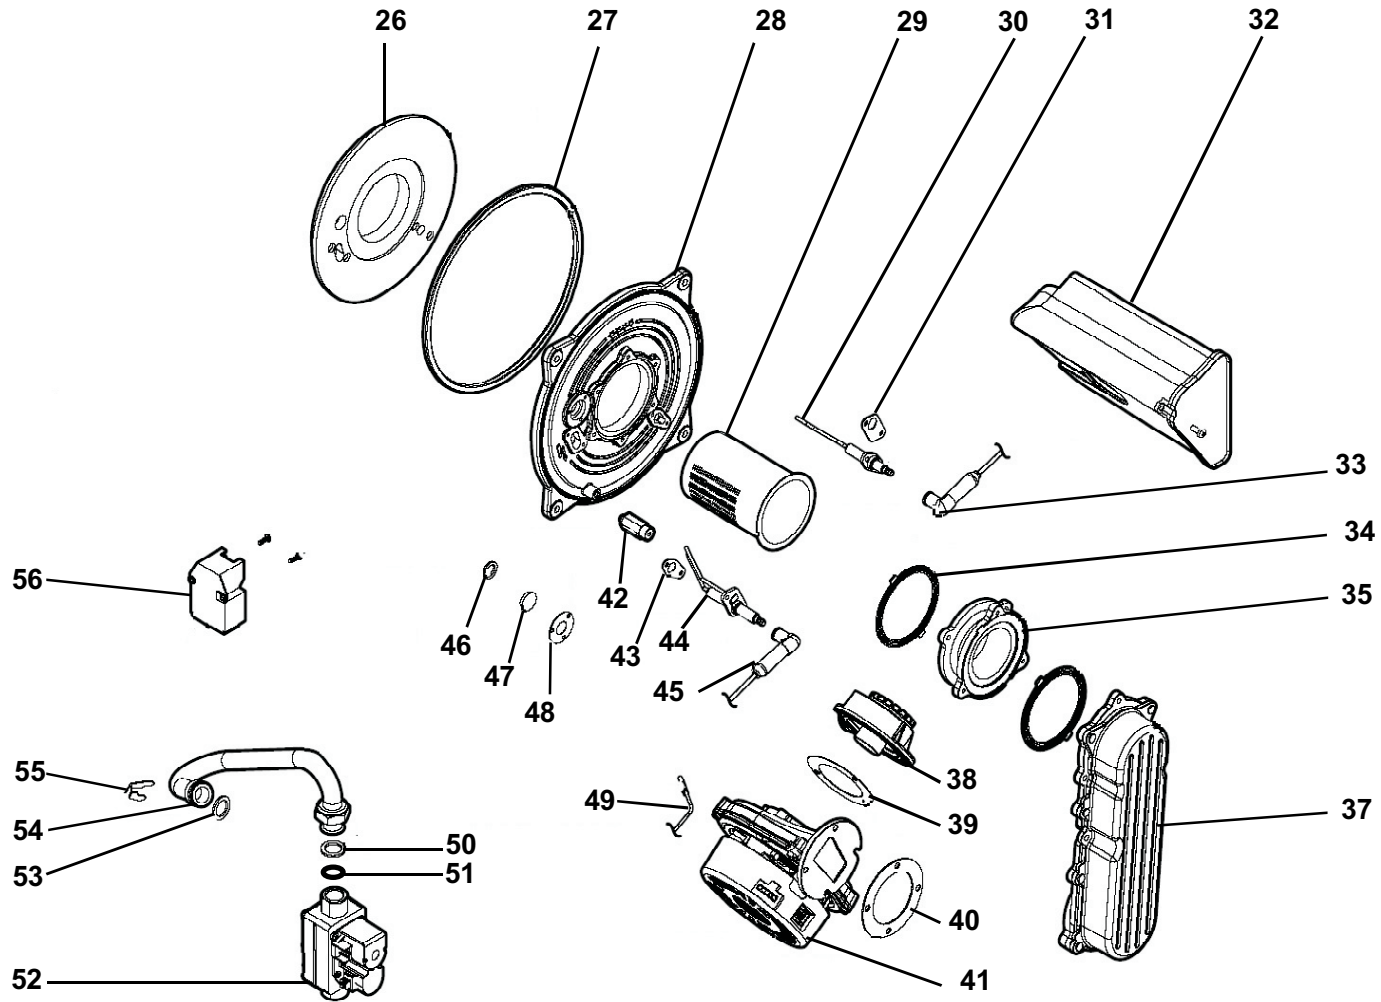

GB EXPLODED VIEW BOILER
PLATINUM 24-32 GTF

BAXI

ES EXPLOSIÓN CALDERA
PLATINUM 24-32 GTF

PT EXPLOÇÃO CALDEIRA
PLATINUM 24-32 GTF

GB EXPLODED VIEW BOILER
PLATINUM 24-32 GTF

BAXI

ES EXPLOSIÓN CALDERA
PLATINUM 24-32 GTF