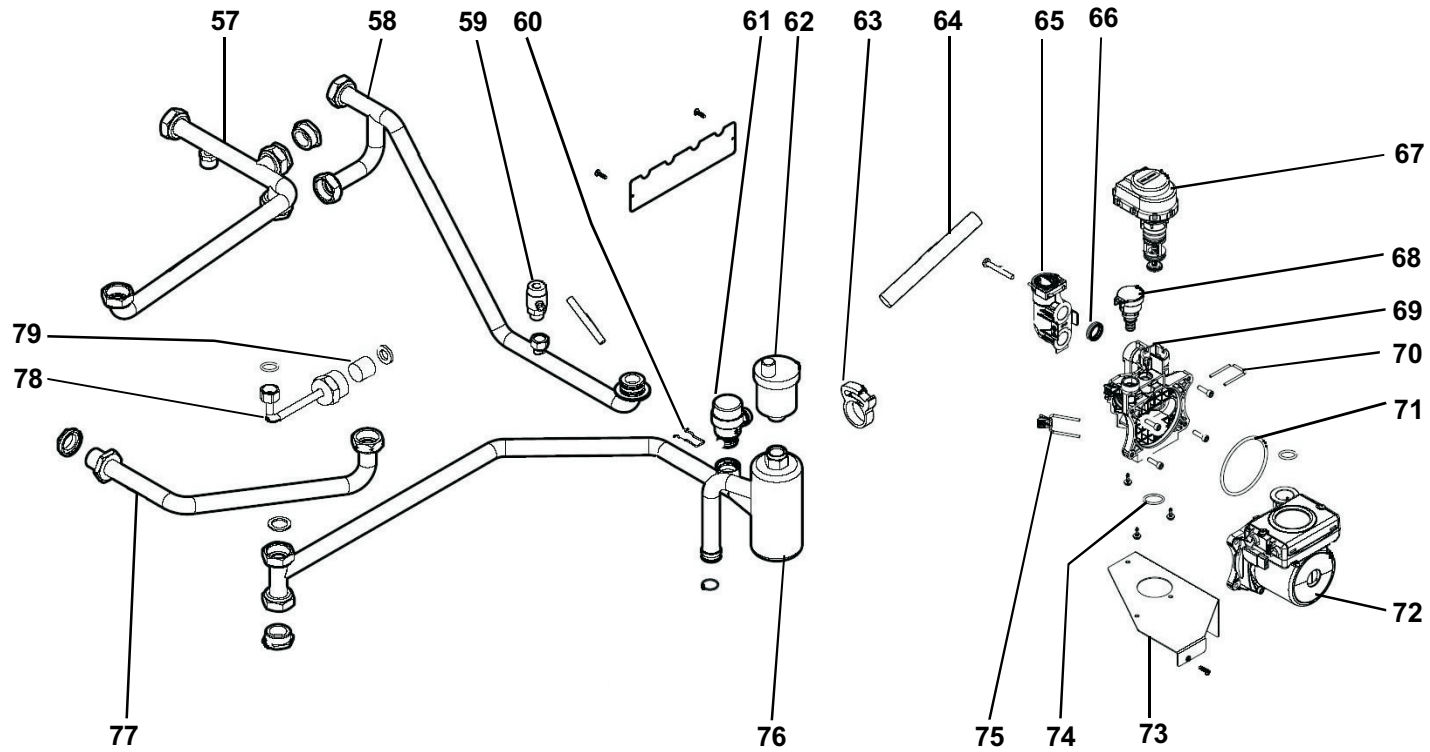

ES EXPLOSIÓN CALDERA
PLATINUM 24-32 GTF

PT EXPLOÇÃO CALDEIRA
PLATINUM 24-32 GTF

GB EXPLODED VIEW BOILER
PLATINUM 24-32 GTF

BAXI