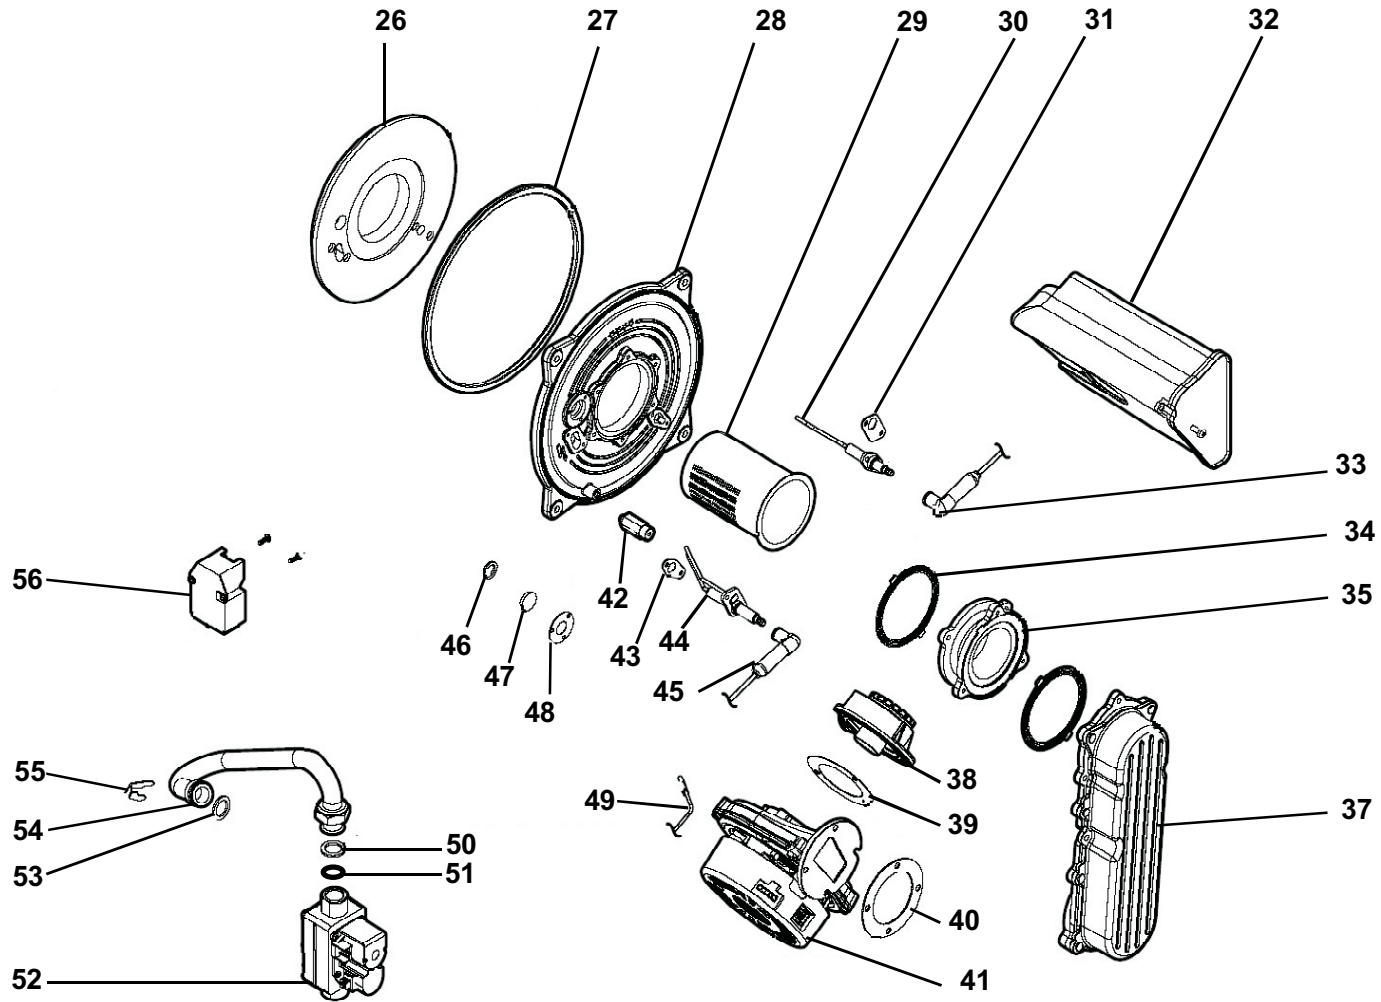

BAXI

ES EXPLOSIÓN CALDERA
PLATINUM 24 GTAF

PT EXPLOÇÃO CALDEIRA
PLATINUM 24 GTAF

GB EXPLODED VIEW BOILER
PLATINUM 24 GTAF

BAXI

ES EXPLOSIÓN CALDERA
PLATINUM 24 GTAF

PT EXPLOÇÃO CALDEIRA
PLATINUM 24 GTAF

GB EXPLODED VIEW BOILER
PLATINUM 24 GTAF