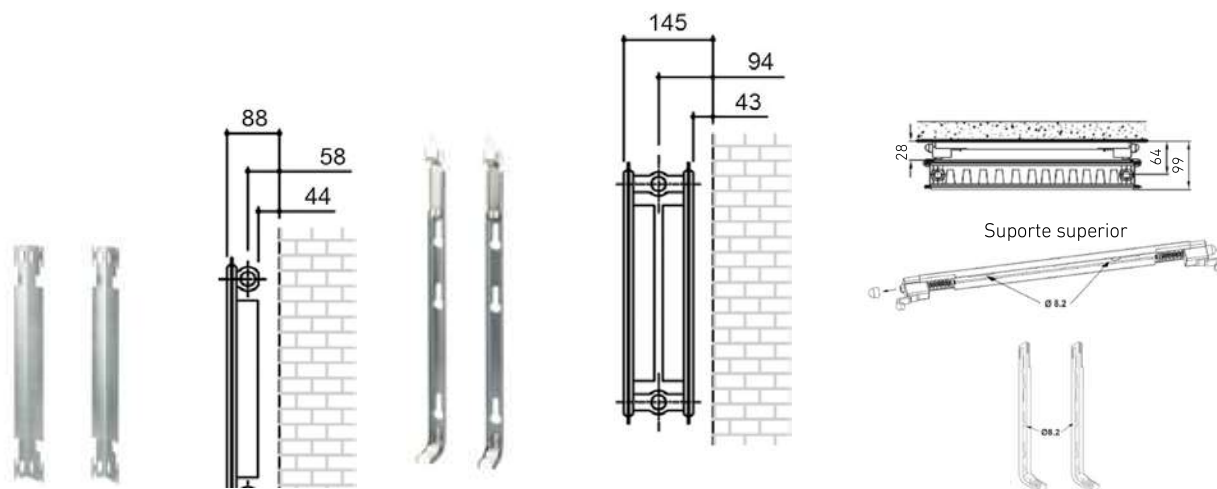

Suportes painéis aço

	Kit suportes aparafusar ADRA 11 S				Kit suportes aparafusar Genius ADRA 22 S / ADRAPLAN				Kit suportes aparafusar Genius PV S	
Aplicação	ADRA 11 400 S	ADRA 11 500 S	ADRA 11 600 S	ADRA 11 700 S	ADRA 22 400 S	ADRA 22 500 S	ADRA 22 600 S e ADRAPLAN S	ADRA 22 700 S	PV 400 S	PV 600 S
Un. embalagem	2	2	2	2	2	2	2	2	3	3
Referência	7216993	7216995	7216997	7216999	7219704	7216985	7216986	7216987	7664776	7664777
Preço	3,20 €	3,60 €	4,35 €	4,75 €	9,55 €	9,75 €	10 €	10,70 €	16,60 €	17,25 €

	Suporte pé ADRA 11 S	Suporte pé ADRA 22 S e ADRAPLAN
Referência	7674701	7674702
Preço unitário	30 €	22,50 €
Un. embalagem	2	2
Preço Embalagem	60 €	45 €

Complementos painéis de aço

Blister 2 tampões 1 purgador zincados

Purgador de ar manual orientável 1/8" zincado

Unidades	1
Rosca	Direita
Referência	195210010
Preço	1,15 €

Tampão cego 1/2" zincado

Unidades	1
Rosca	Direita
Referência	171122830
Preço	0,50 €

Redução de 1/2" x 1/8" zincada

Unidades	1
Rosca	Direita
Referência	171123530
Preço	1,45 €

Redução de 1/2" x 3/8" zincada

Unidades	1
Rosca	Direita
Referência	171123531
Preço	1,45 €

Junta plana para tampões e reduções 1/2"

Unidades	1
Rosca	-
Referência	171123930
Preço	0,25 €