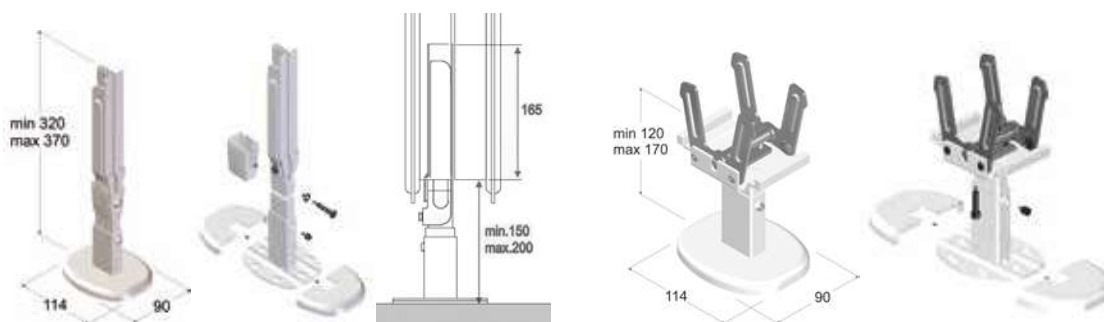

Suportes painéis aço

	Kit suportes aparafusar ADRA 11 S				Kit suportes aparafusar Genius ADRA 22 S / ADRAPLAN				Kit suportes aparafusar Genius PV S	
Aplicação	ADRA 11 400 S	ADRA 11 500 S	ADRA 11 600 S	ADRA 11 700 S	ADRA 22 400 S	ADRA 22 500 S	ADRA 22 600 S e ADRAPLAN S	ADRA 22 700 S	PV 400 S	PV 600 S
Un. embalagem	2	2	2	2	2	2	2	2	3	3
Referência	7216993	7216995	7216997	7216999	7219704	7216985	7216986	7216987	7664776	7664777
Preço	3,20 €	3,60 €	4,35 €	4,75 €	9,55 €	9,75 €	10 €	10,70 €	16,60 €	17,25 €

Unidades	1
Rosca	Direita
Referência	7217001
Preço	3,70 €

Tampão purgador orientável 1/2" zincado

Unidades	1
Rosca	Direita
Referência	195210005
Preço	1,15 €

Purgador de ar automático 1/8" zincado

Unidades	1
Rosca	Direita
Referência	516902201
Preço	3,75 €

Purgador de ar manual orientável 1/8" zincado

Unidades	1
Rosca	Direita
Referência	195210010
Preço	1,15 €

Tampão cego 1/2" zincado

Unidades	1
Rosca	Direita
Referência	171122830
Preço	0,50 €

Redução de 1/2" x 1/8" zincada

Unidades	1
Rosca	Direita
Referência	171123530
Preço	1,45 €

Redução de 1/2" x 3/8" zincada

Unidades	1
Rosca	Direita
Referência	171123531
Preço	1,45 €

Junta plana para tampões e reduções 1/2"

Unidades	1
Rosca	-
Referência	171123930
Preço	0,25 €