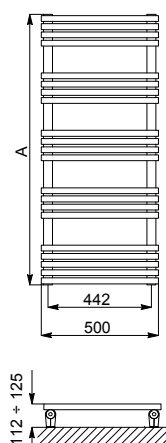

SY Inox Acetinado			SY Inox Brilhante			EL Inox				
	800	1200	1300	800	1200	1300	800	1200	1400		
Acabamento	Inox acetinado			Inox brilhante			Inox brilhante				
Pressão máx. trabalho	bar	8	8	8	8	8	8	8	8		
Cotas	A Altura	mm	735	1.155	1.295	784	1.150	1.512	760	1.160	1.410
	B Largura	mm	500	500	500	500	500	500	500	500	500
	C Entre eixos	mm	442	442	442	470	470	470	442	442	442
	D Profundidade	mm	112-125	112-125	112-125	75-95	75-95	75-95	105-118	105-118	105-118
Peso	kg	6,7	11,2	13,1	6,6	9,6	13,1	9,2	13,7	16,2	
Capacidade água	l	3,8	6,4	7,5	2,3	3,3	4,6	4	6	7,2	
Potência (1)	$\Delta T=30^\circ$	W	138,6	218,8	255	140	198	264	188,1	274,9	320,1
	$\Delta T=40^\circ$	W	195,6	311,1	362	197	282	376	270,2	395,2	460,5
	$\Delta T=50^\circ$	W	255,8	408,1	475,6	258	370	493	358,1	523,3	609,3
Expoente "n" curva característica (1)		1,2	1,22	1,22	1,2	1,22	1,22	1,26	1,26	1,26	
Referência		7222283	7222284	7222285	7222265	7222266	7222267	7222279	7222280	7222282	
Preço		629 €	762 €	902 €	560 €	658 €	776 €	742 €	870 €	1.028 €	

(1) $\Delta T = (T. \text{ média radiador} - T. \text{ ambiente})$ em $^\circ\text{C}$.
Em conformidade com a EN 442