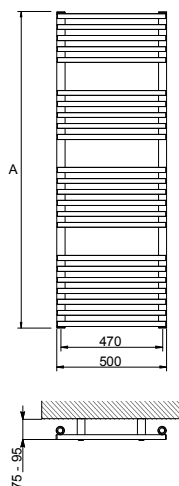

SY Inox Acetinado			SY Inox Brilhante			EL Inox				
	800	1200	1300	800	1200	1300	800	1200	1400		
Acabamento	Inox acetinado			Inox brilhante			Inox brilhante				
Pressão máx. trabalho	bar	8	8	8	8	8	8	8	8		
Cotas	A Altura	mm	735	1.155	1.295	784	1.150	1.512	760	1.160	1.410
	B Largura	mm	500	500	500	500	500	500	500	500	500
	C Entre eixos	mm	442	442	442	470	470	470	442	442	442
	D Profundidade	mm	112-125	112-125	112-125	75-95	75-95	75-95	105-118	105-118	105-118
Peso	kg	6,7	11,2	13,1	6,6	9,6	13,1	9,2	13,7	16,2	
Capacidade água	l	3,8	6,4	7,5	2,3	3,3	4,6	4	6	7,2	
Potência (1)	$\Delta T=30^\circ$	W	138,6	218,8	255	140	198	264	188,1	274,9	320,1
	$\Delta T=40^\circ$	W	195,6	311,1	362	197	282	376	270,2	395,2	460,5
	$\Delta T=50^\circ$	W	255,8	408,1	475,6	258	370	493	358,1	523,3	609,3
Expoente "n" curva característica (1)		1,2	1,22	1,22	1,2	1,22	1,22	1,26	1,26	1,26	
Referência		7222283	7222284	7222285	7222265	7222266	7222267	7222279	7222280	7222282	
Preço		629 €	762 €	902 €	560 €	658 €	776 €	742 €	870 €	1.028 €	

(1) $\Delta T = (T. \text{ média radiador} - T. \text{ ambiente})$ em $^\circ\text{C}$.
Em conformidade com a EN 442